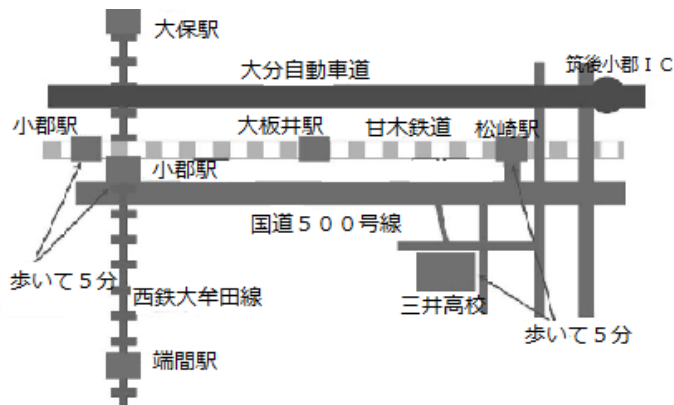

福岡県立 三井高等学校

所在地 小郡市松崎650番地
〒838-0122
電話番号 0942-72-2161
FAX番号 0942-72-9064
ホームページ <http://mii.fku.ed.jp>
交通機関 甘木鉄道松崎駅下車 徒歩5分

1 在籍者数 (令和2年7月1日現在)

課程	学科・コース	1年生		2年生		3年生		合計	
		男	女	男	女	男	女	男	女
全日制	普通科一般	27	39	41	31	52	41	120	111
	スポーツ健康コース	27	6	24	10	21	7	72	23
	福祉教養コース	5	20	7	27	7	24	19	71