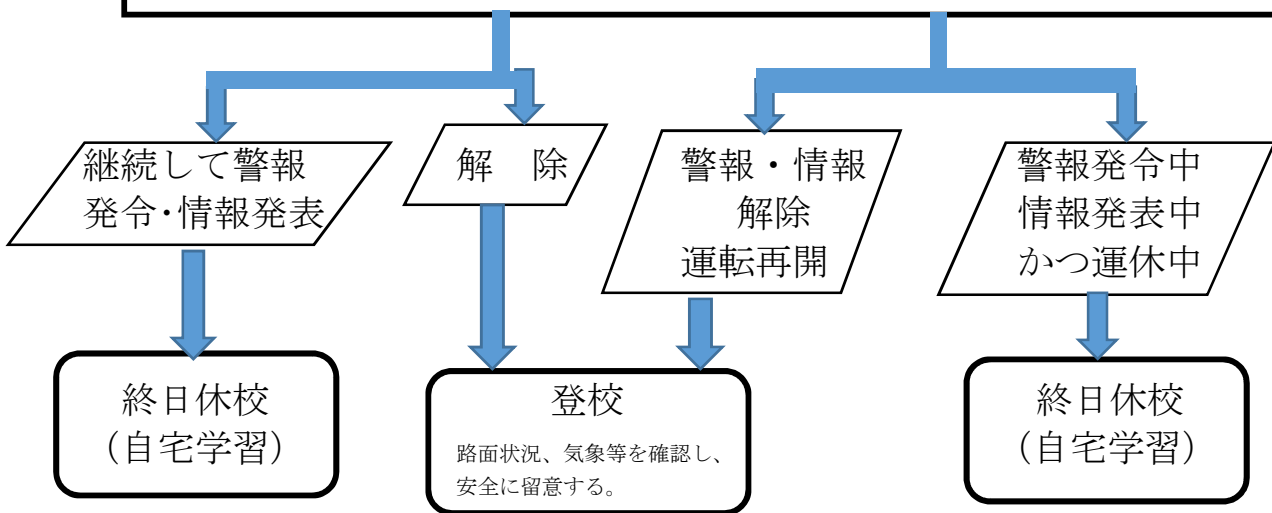

午前6時点での筑紫野市における警報等の状況

12時点での筑紫野市における警報等の状況

※自宅付近や通学路が少しでも危険であると感じられた場合は、安全が確認できるまで自宅待機してください。(この場合は出席扱いとします) ※学校への遅刻・欠席連絡は不要