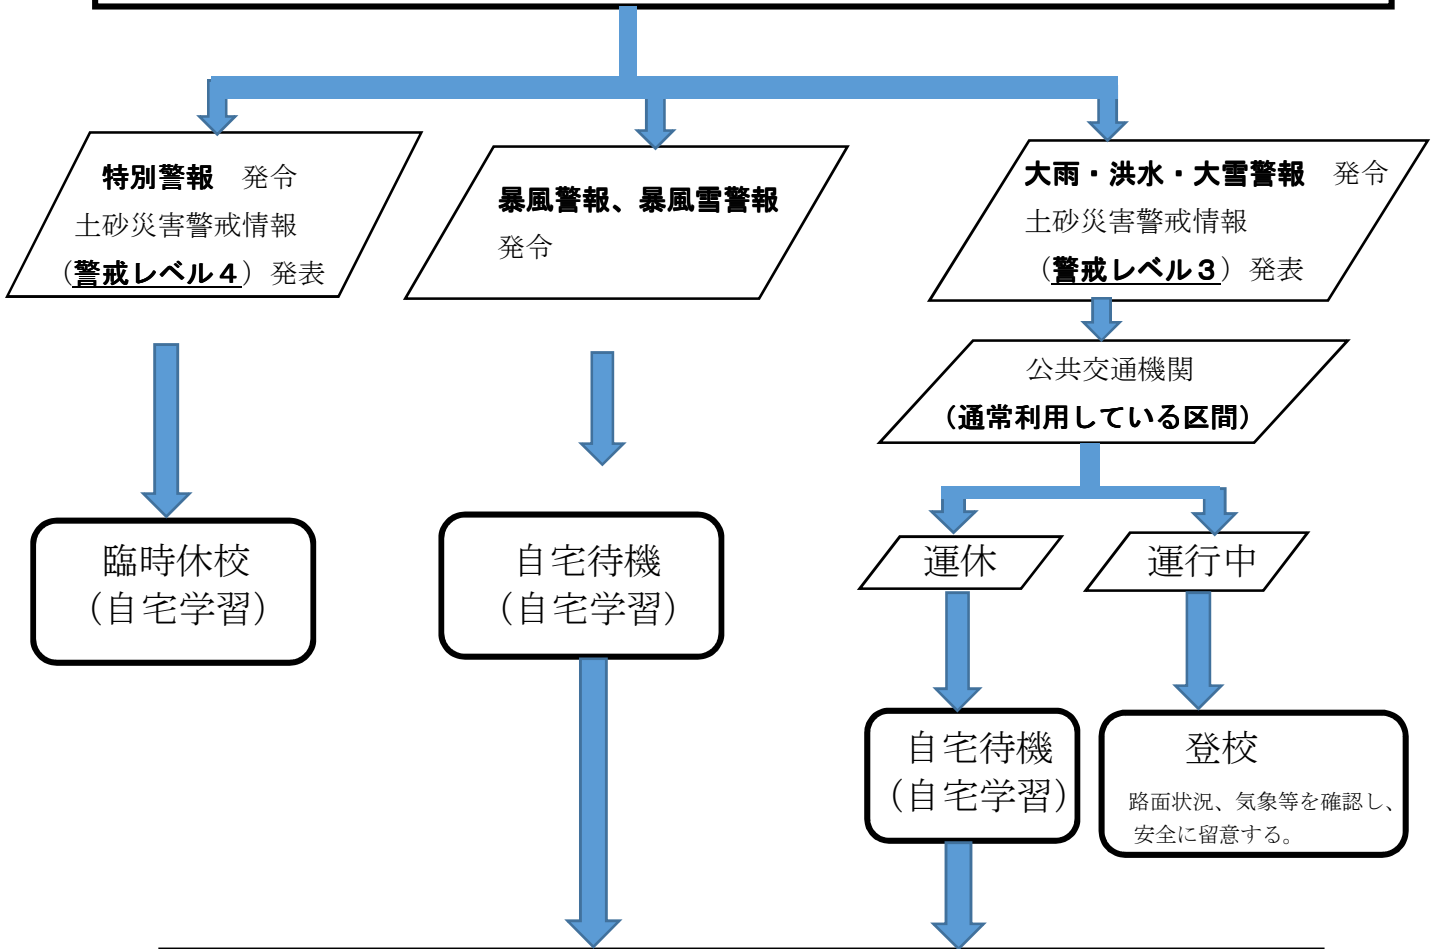

午前6時点での筑紫野市における警報等の状況

12時点での筑紫野市における警報等の状況

※自宅付近や通学路が少しでも危険であると感じられた場合は、安全が確認できるまで自宅待機してください。(この場合は出席扱いとします) ※学校への遅刻・欠席連絡は不要