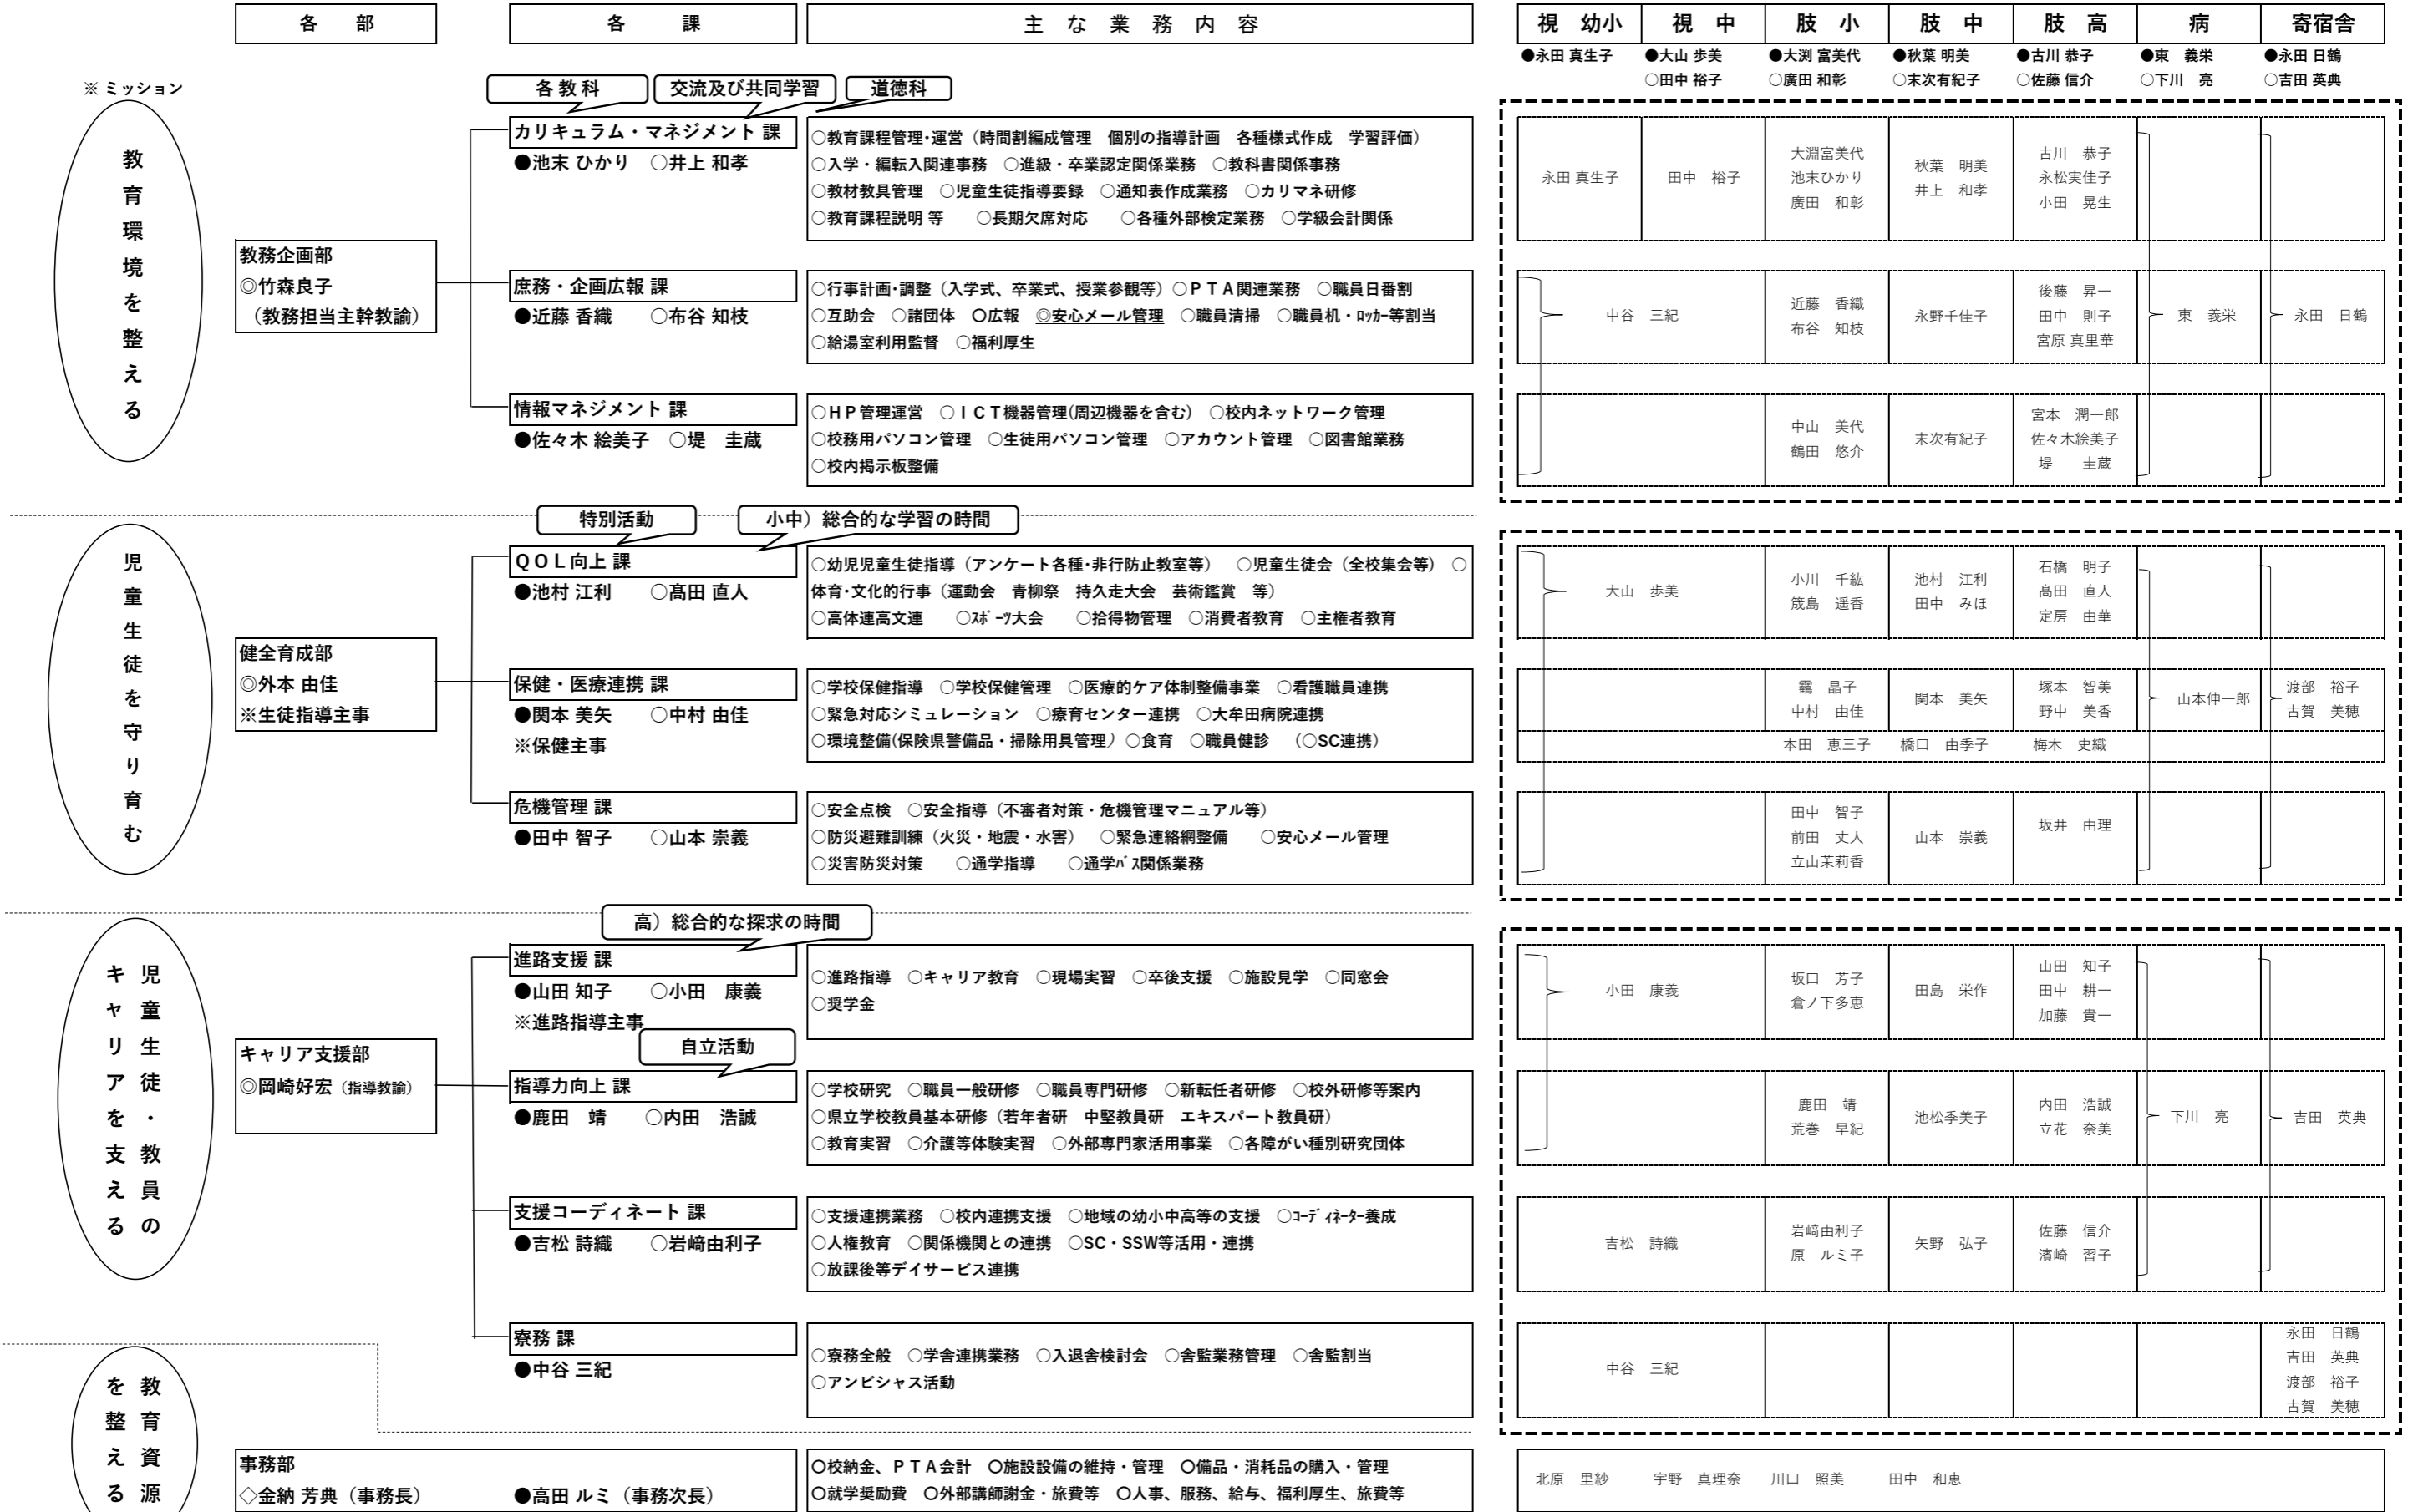

令和3年度 校務分掌構成

リーダー看護職員	山下あかね
人権・同和教育主任	矢野 弘子
道徳教育推進教師	廣田 和彰
教育の情報化推進主任	佐々木絵美子
司書教諭(チーフ)	田中 則子
防災教育主任	田中 智子

特別支援教育コーディネーター	◎吉松詩織、岡崎好宏、岩崎由利子、鹿田靖、中谷三紀、佐藤信介
不祥事防止推進リーダー	◎高田直人、中山美代、荒巻早紀
感染症対策チーム	◎外本由佳、竹森(部長)、岡崎(部長)、本田恵(養)、〇〇(栄)、高田(次長)、 関係課長:関本、田中智、中谷、学部等:永田、大山、大淵、秋葉、古川、東
デジタルコンタクト推進チーム	◎末次有紀子、中山美代、布谷知枝、田中耕一、東義栄、北原里紗
舎監	岡崎好宏、井上和孝、岩崎由利子、前田丈人、矢野弘子、田中裕子、霧晶子、内田浩誠、倉ノ下多恵、近藤香織、古川恭子、山田知子、鹿田靖、田中智子、堤圭蔵、佐々木絵美子、中谷三紀、佐藤信介、大山歩美、山本崇義、池村江利、末次有紀子、廣田和彰、高田直人、池末ひかり、中山美代