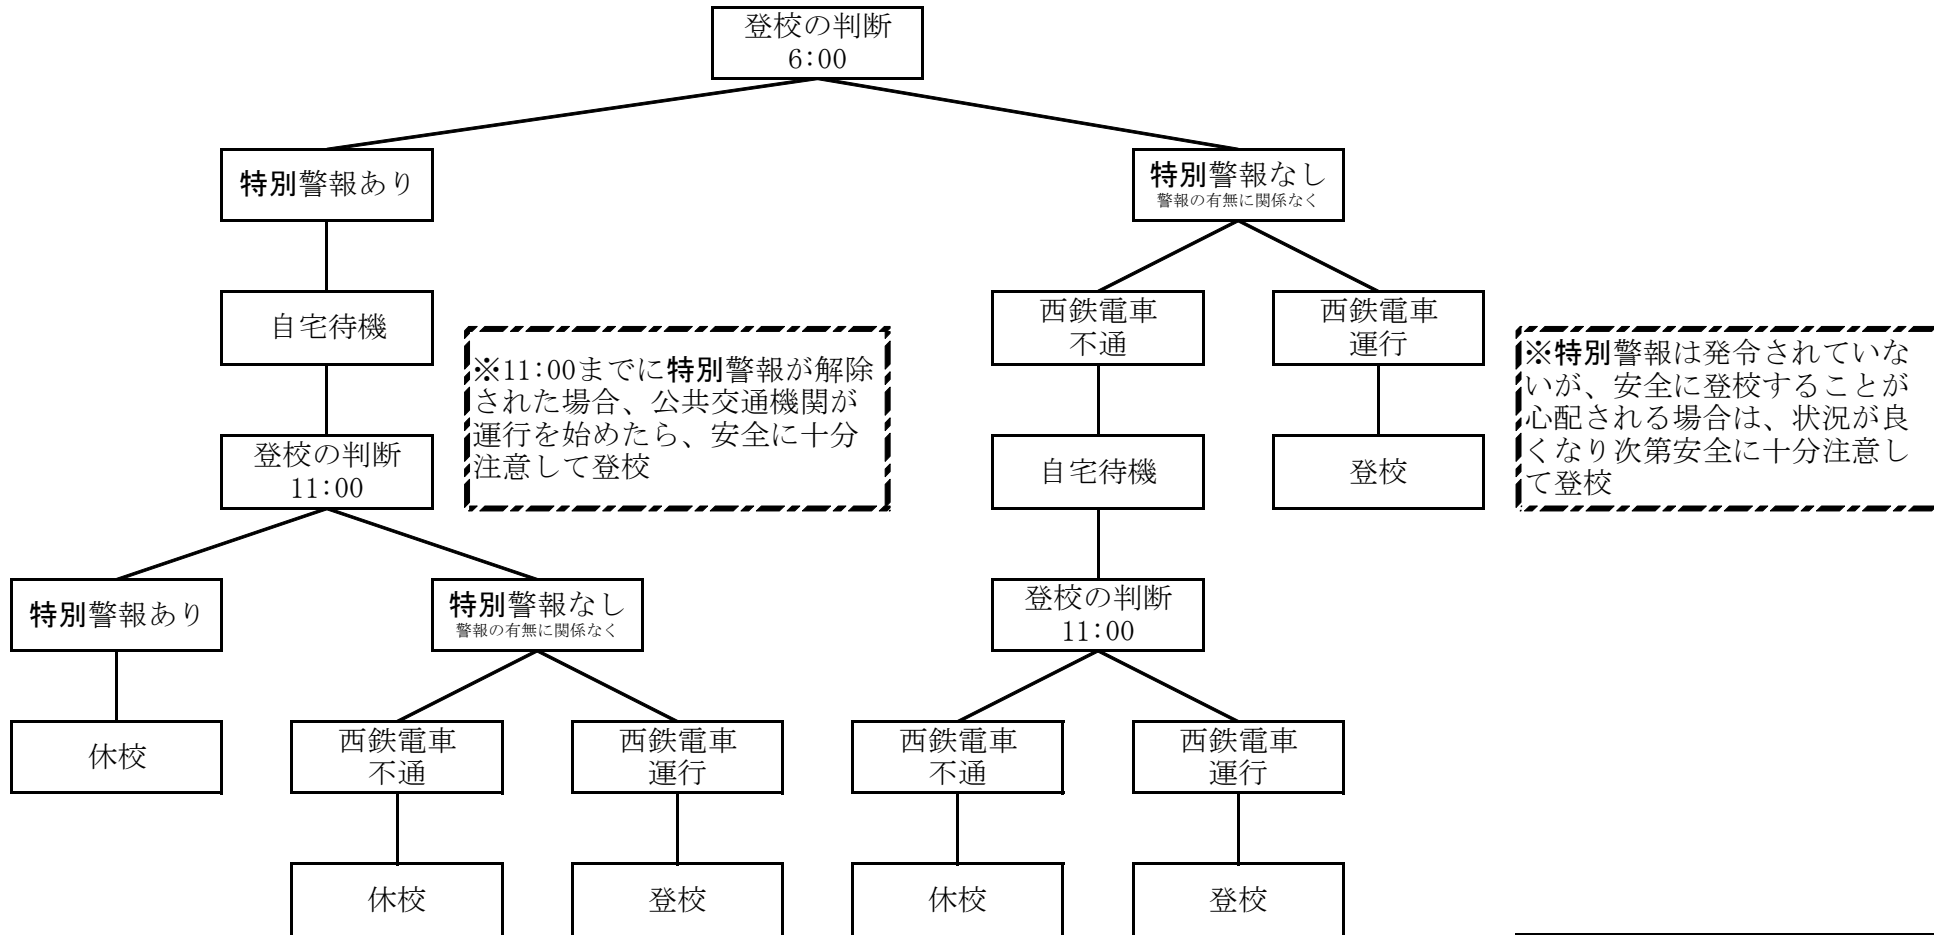

# 荒天時対応マニュアル

福岡県立太宰府高等学校

台風上陸などの荒天時には、「安心メール」「太宰府高校HP緊急連絡」を確認すること（安心メールは前日、もしくは当日の6:00までに発信します）

※確認できない場合は原則として下記に従い各自で判断すること

※大事なことは、自分の身の安全を第一に考えて行動すること

※太宰府市または自分の居住地に「気象特別警報」【暴風、暴風雪、大雨、大雪】が発令されているかどうかを確認する

※登校する際は、気象情報を基に今後の状況や地域の実情を的確に把握し、安全を確認した上で登校すること

※公共交通機関の運行についての情報は、学校では把握できないので、各自で確認すること

※荒天時の遅刻・欠席等の学校への連絡は不要

《子どもホットライン24》092-641-9999  
《24時間子供SOSダイヤル》0120-0-78310

《福岡いのちの電話》092-741-4343  
《相談メール》hotline24@pref.fukuoka.lg.jp