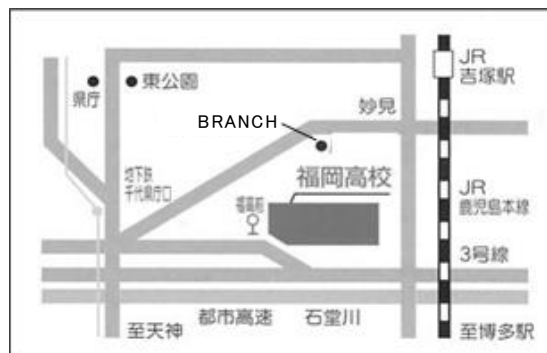

4 行事・部活動・委員会活動…情熱と感動

★学校行事

本校の三大行事(福高祭・体育祭・予餞会)はすべて生徒の実行委員会によって企画・運営をします。これらの行事では、生徒自らが毎年多くの困難や失敗を乗り越えることにより、真の喜びや感動、自信を得ることができます。このことにより、伝統とは自分たちで創り上げるものだとの実感を持つことができます。

★部活動・委員会活動

40の部(体育部19、文化部21)が活動し、令和4年度には全国大会に7の部活動(水泳・テニス・数研・生物・化学・百人一首・放送)、九州大会に12の部活動(水球・水泳・剣道・テニス・ヨット・空手・ソフトテニス・数研・生物・化学・百人一首・放送)が出場を果たしています。また、生徒会をはじめとする委員会活動にも多くの生徒が参加しています。

5 進路実現…志の育成と第一志望貫徹主義

社会の一線で活躍されている本校卒業の先輩方の話を聴くキャリアセミナーやイギリス研修、企業訪問を含む修学旅行等を通して、自分の将来を見つめるキャリア教育に力を入れています。希望性の補習も実施しており、正課授業に加えて更なる学力を身につけることができます。3年次には大学入試に直結した福高模試という独自の模試で実力を計り、大学合格の指針としています。

★進路情報 令和5年度入試では、北海道大1名、東北大1名、筑波大5名、東京大4名、名古屋大2名、京都大9名、大阪大15名、神戸大5名、広島大9名、九州大78名、九州工業大12名、熊本大15名、早稲田大11名、慶應義塾大6名、東京理科大17名、青山学院大10名、明治大25名、同志社大28名、立命館大101名などの合格実績を残しています。

6 学校からのメッセージ

本校では全館Wi-Fiが完備されており、生徒全員に専用のChromebookが準備されているなど、ICT活用の学習が進んでいます。伝統を重んじながらも新しい時代の風を掴んで進みゆく福高で、かけがえのない高校生活を送ってみませんか。