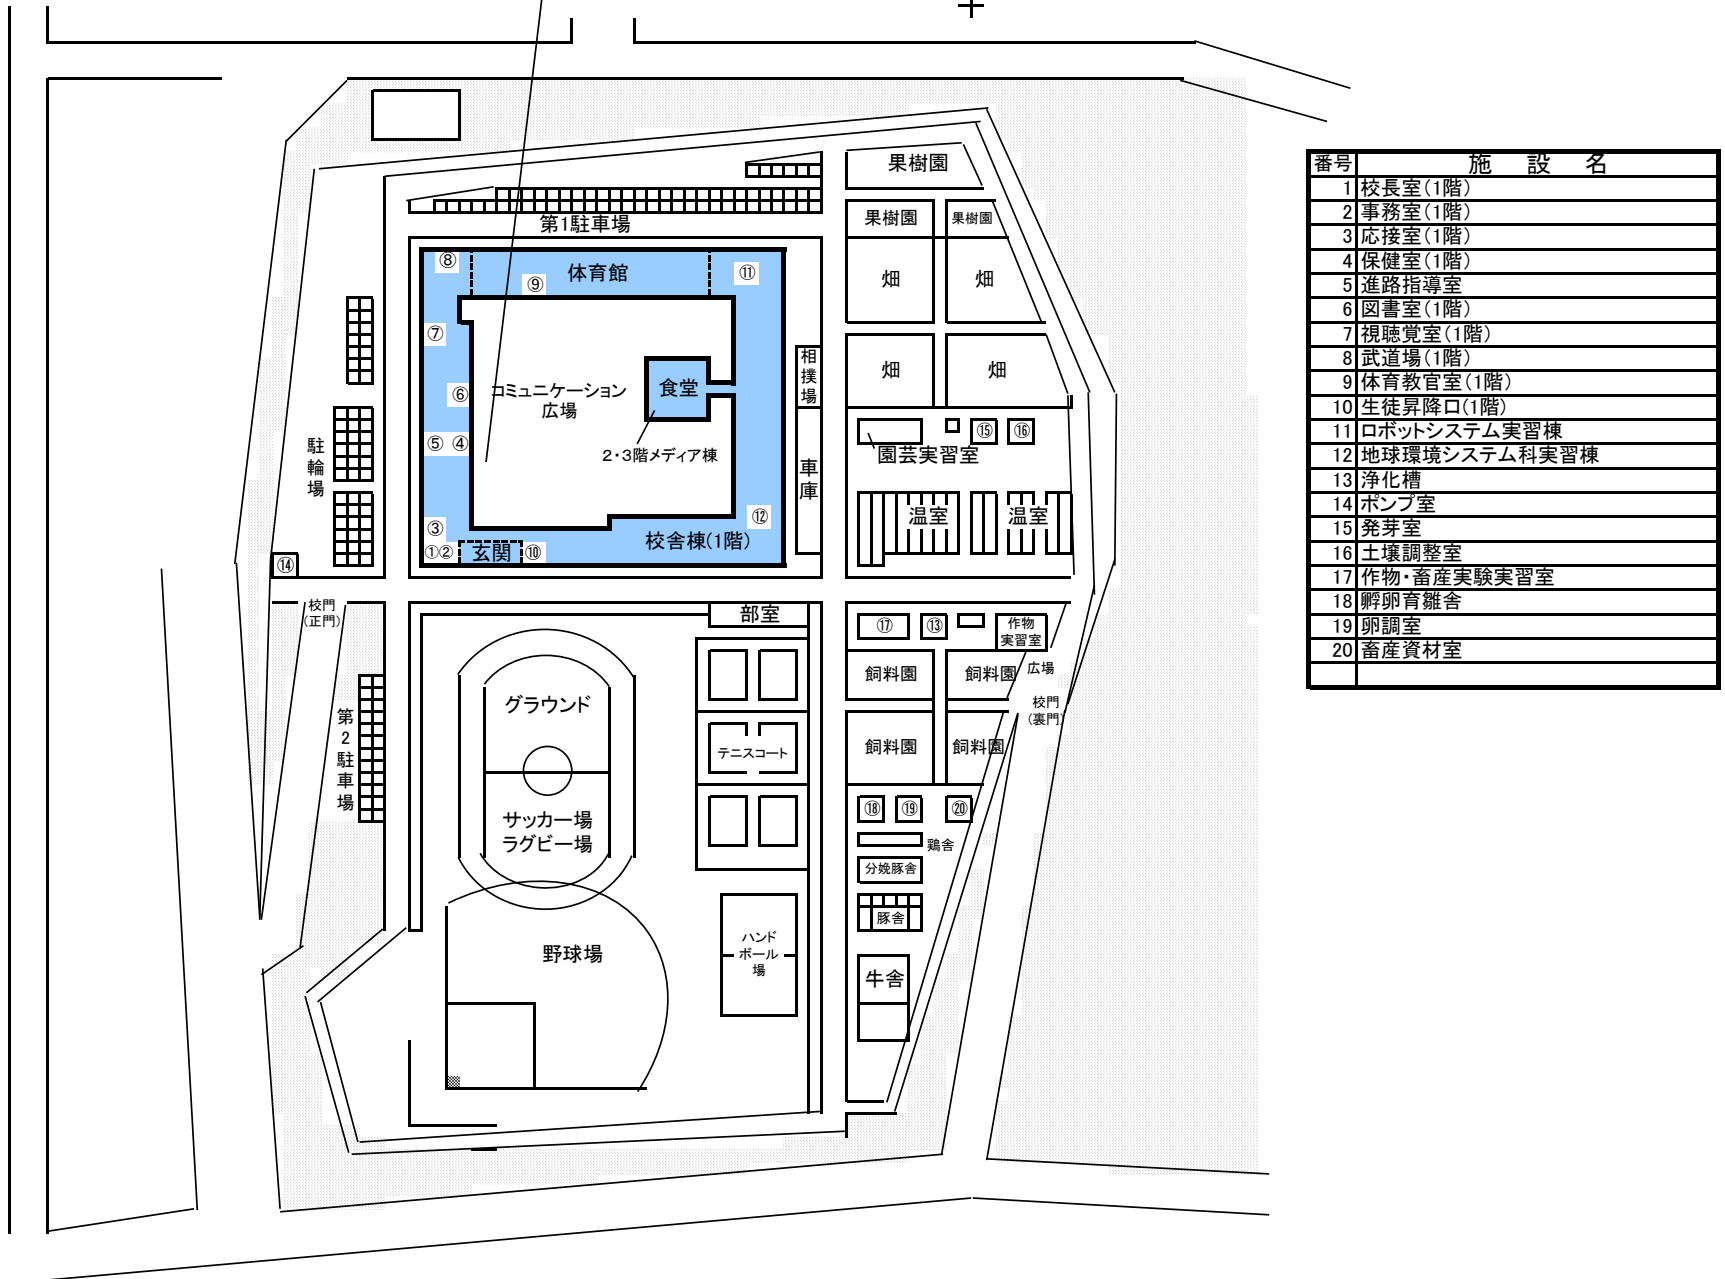

福岡県立嘉穂総合高等学校校舎配置図（全体）

牛

番号	施設名
1	校長室(1階)
2	事務室(1階)
3	応接室(1階)
4	保健室(1階)
5	進路指導室
6	図書室(1階)
7	視聴覚室(1階)
8	武道場(1階)
9	体育教官室(1階)
10	生徒昇降口(1階)
11	ロボットシステム実習棟
12	地球環境システム科実習棟
13	浄化槽
14	ポンプ室
15	発芽室
16	土壌調整室
17	作物・畜産実験実習室
18	孵卵育雛舎
19	卵調室
20	畜産資材室