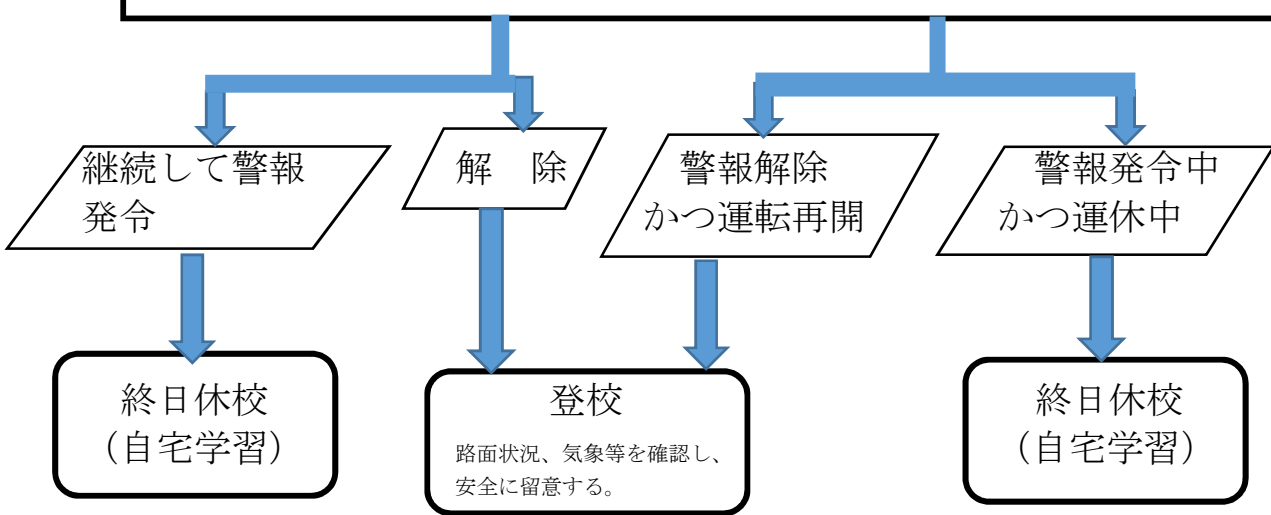

午前6時点での筑紫野市における警報等の状況

12時点での筑紫野市における警報等の状況

※自宅付近や通学路が少しでも危険であると感じられた場合は、安全が確認できるまで自宅待機してください。(この場合は出席扱いとします) ※学校への遅刻・欠席連絡は不要

※キキクル(危険度分布)や河川の水位情報等を用いて上記の判断基準としてください。