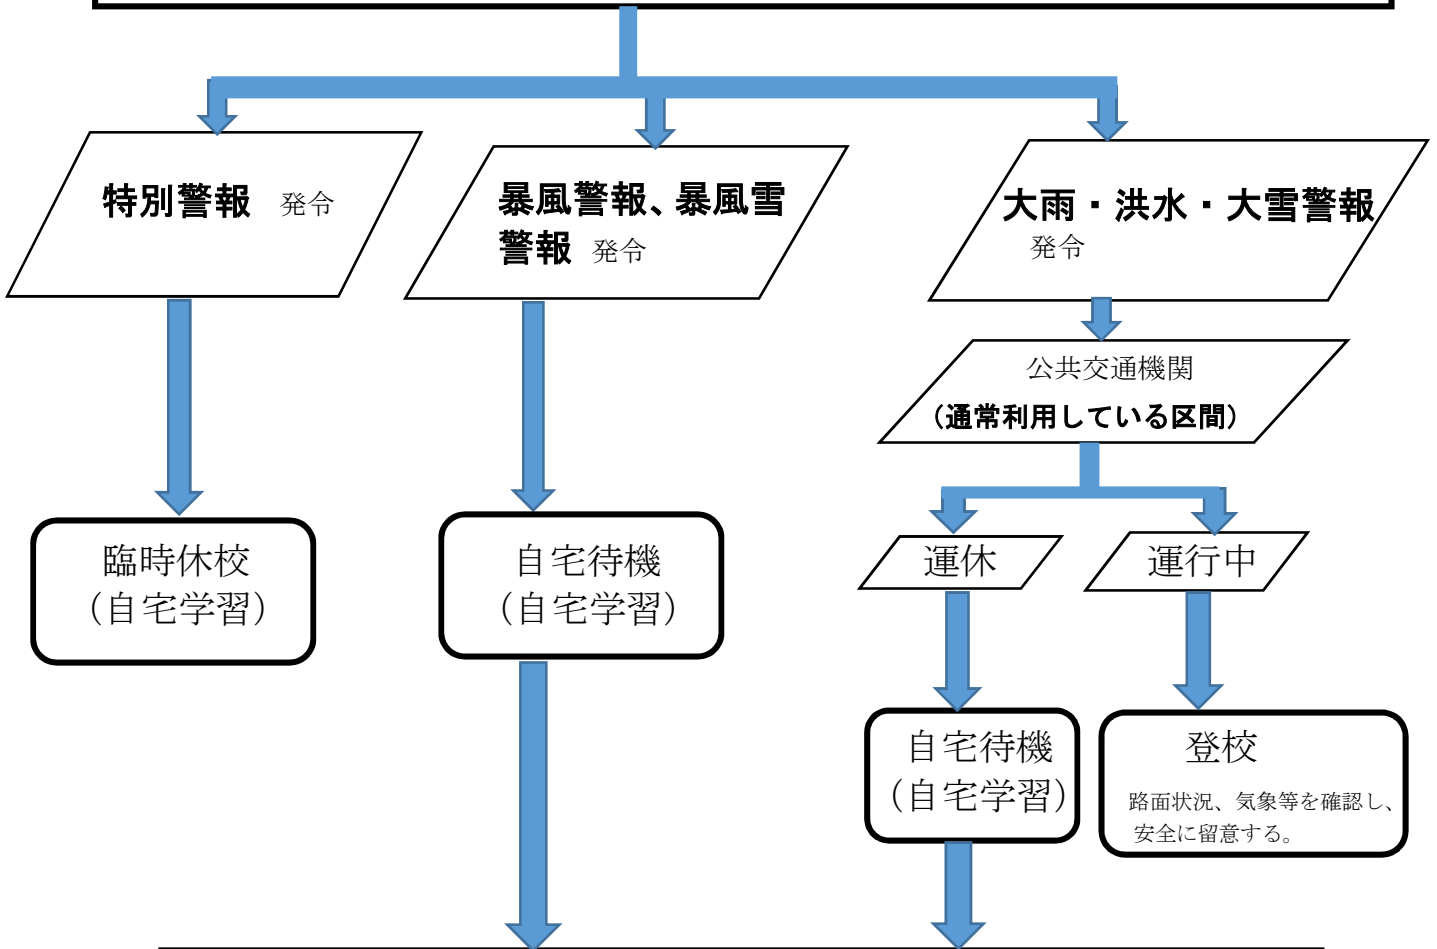

午前6時点での筑紫野市における警報等の状況

12時点での筑紫野市における警報等の状況

※自宅付近や通学路が少しでも危険であると感じられた場合は、安全が確認できるまで自宅待機してください。(この場合は出席扱いとします) ※学校への遅刻・欠席連絡は不要

※キキクル(危険度分布)や河川の水位情報等を用いて上記の判断基準としてください。